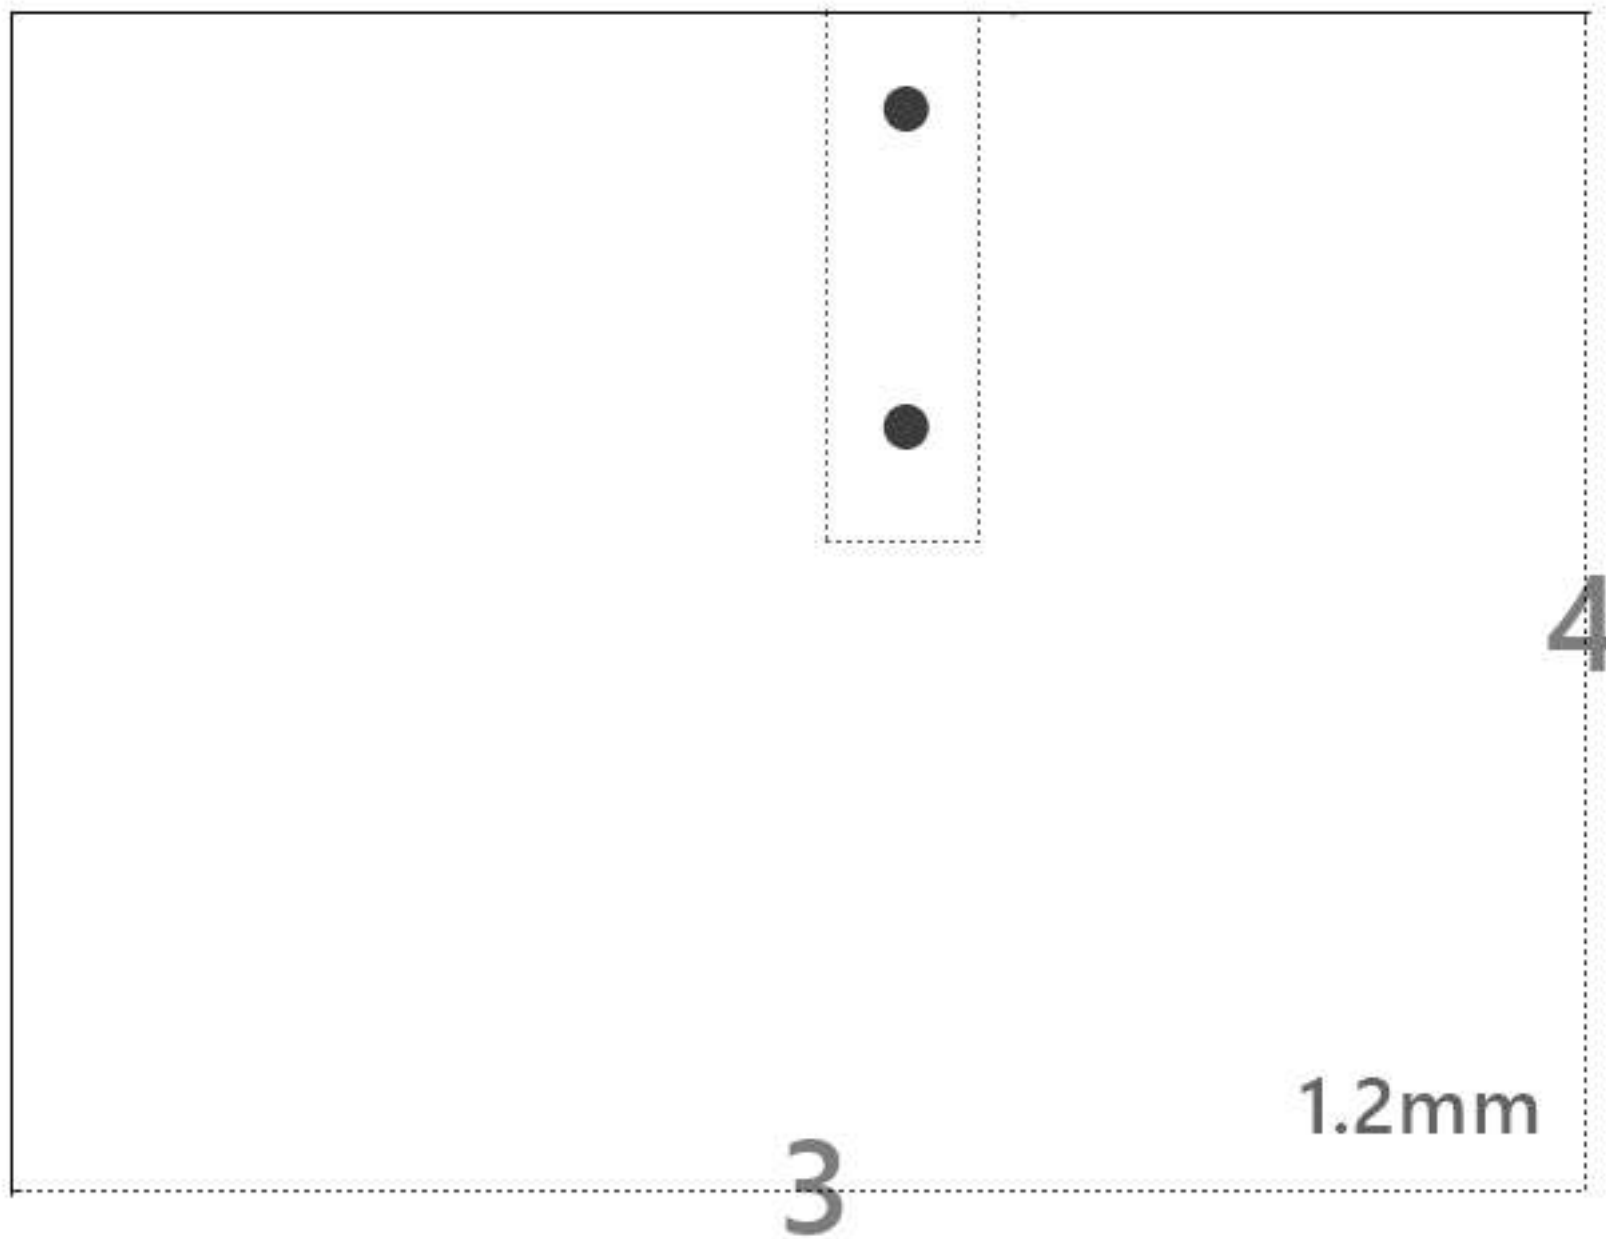

*Maju T works*

Outside 2.0mm ×2

Inside 1.2mm ×2

Bag Handle 55cm

Bag Bottom / 底

5.0mm

Size test / サイズテスト

Landscape printing / A4 Paper / Default Size

横印刷 / A4用紙 / 倍率- 規定のサイズ