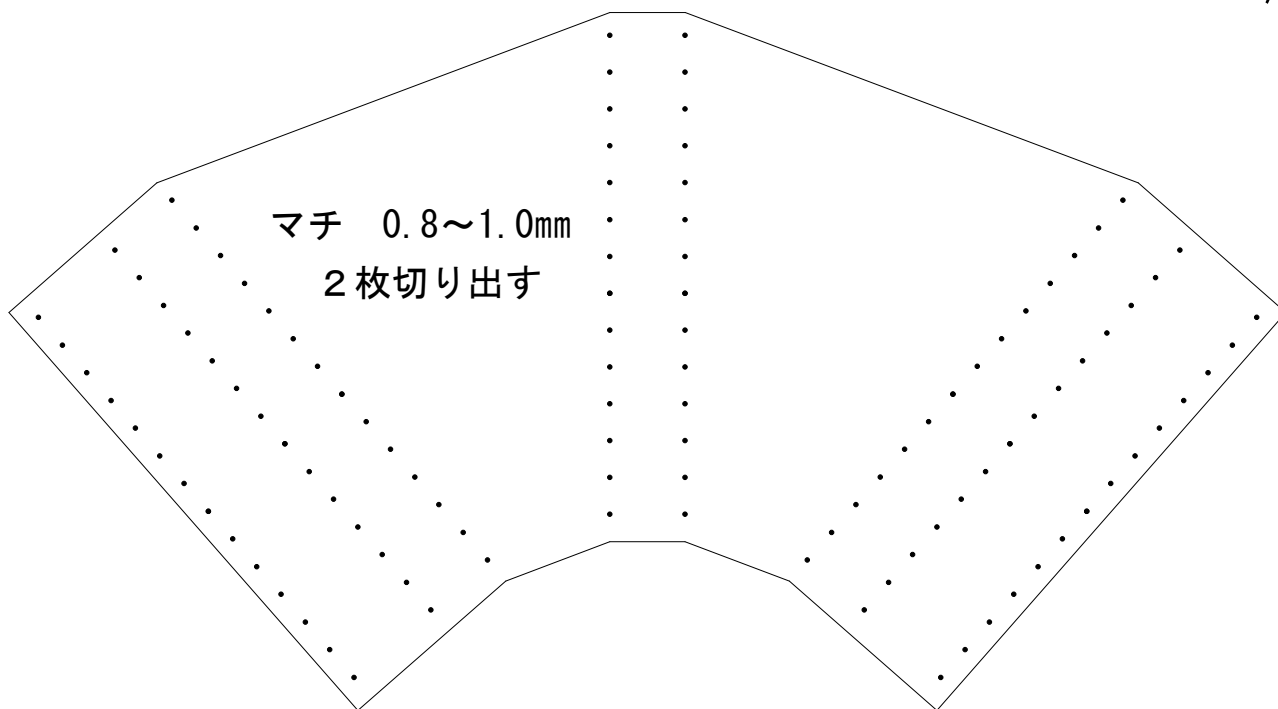

表革 1.5~2.0mm

PDFファイル閲覧ソフトの印刷設定を確認して
正しい大きさに印刷できていることを確かめてからお使いください

型紙の転載、転用を禁止します

ラウンドファスナー式ロングウォレット 2/4

PDFファイル閲覧ソフトの印刷設定を確認して
正しい大きさに印刷できていることを確かめてからお使いください

型紙の転載、転用を禁止します

PDFファイル閲覧ソフトの印刷設定を確認して
正しい大きさに印刷できていることを確かめてからお使いください

0 5cm

型紙の転載、転用を禁止します

レザークラフトkuu ラウンドファスナー式ロングウォレット ファスナー取り付け治具

動画では12mmと9mmのMDF材を貼り合わせて巾21mmにしています