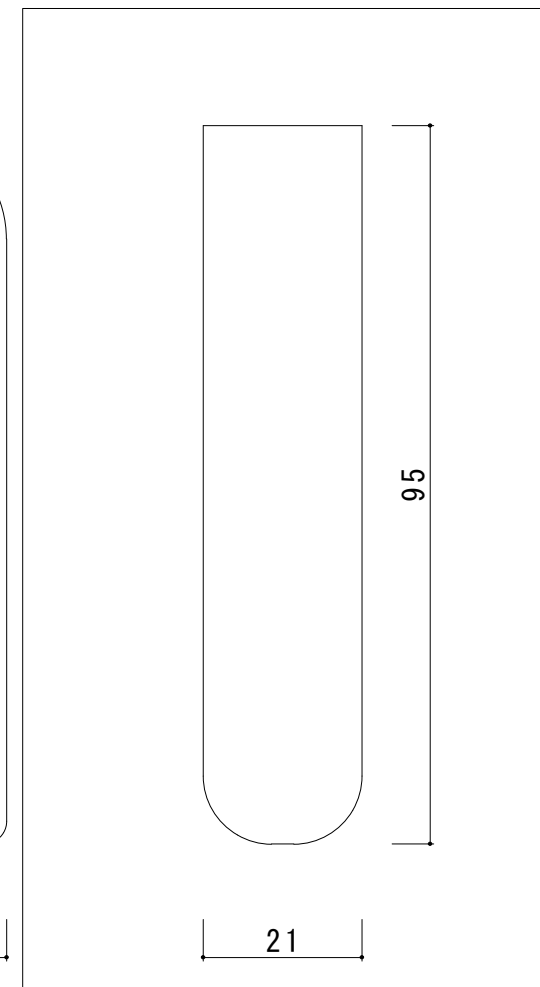

表革 1.5~2.0mm

PDFファイル閲覧ソフトの印刷設定を確認して
正しい大きさに印刷できていることを確かめてからお使いください

型紙の転載、転用を禁止します

ラウンドファスナー式ロングウォレット 2/4

PDFファイル閲覧ソフトの印刷設定を確認して
正しい大きさに印刷できていることを確かめてからお使いください

型紙の転載、転用を禁止します

PDFファイル閲覧ソフトの印刷設定を確認して
正しい大きさに印刷できていることを確かめてからお使いください

0 5cm

型紙の転載、転用を禁止します

レザークラフトkuu ラウンドファスナー式ロングウォレット ファスナー取り付け治具

動画では12mmと9mmのMDF材を貼り合わせて巾21mmにしています